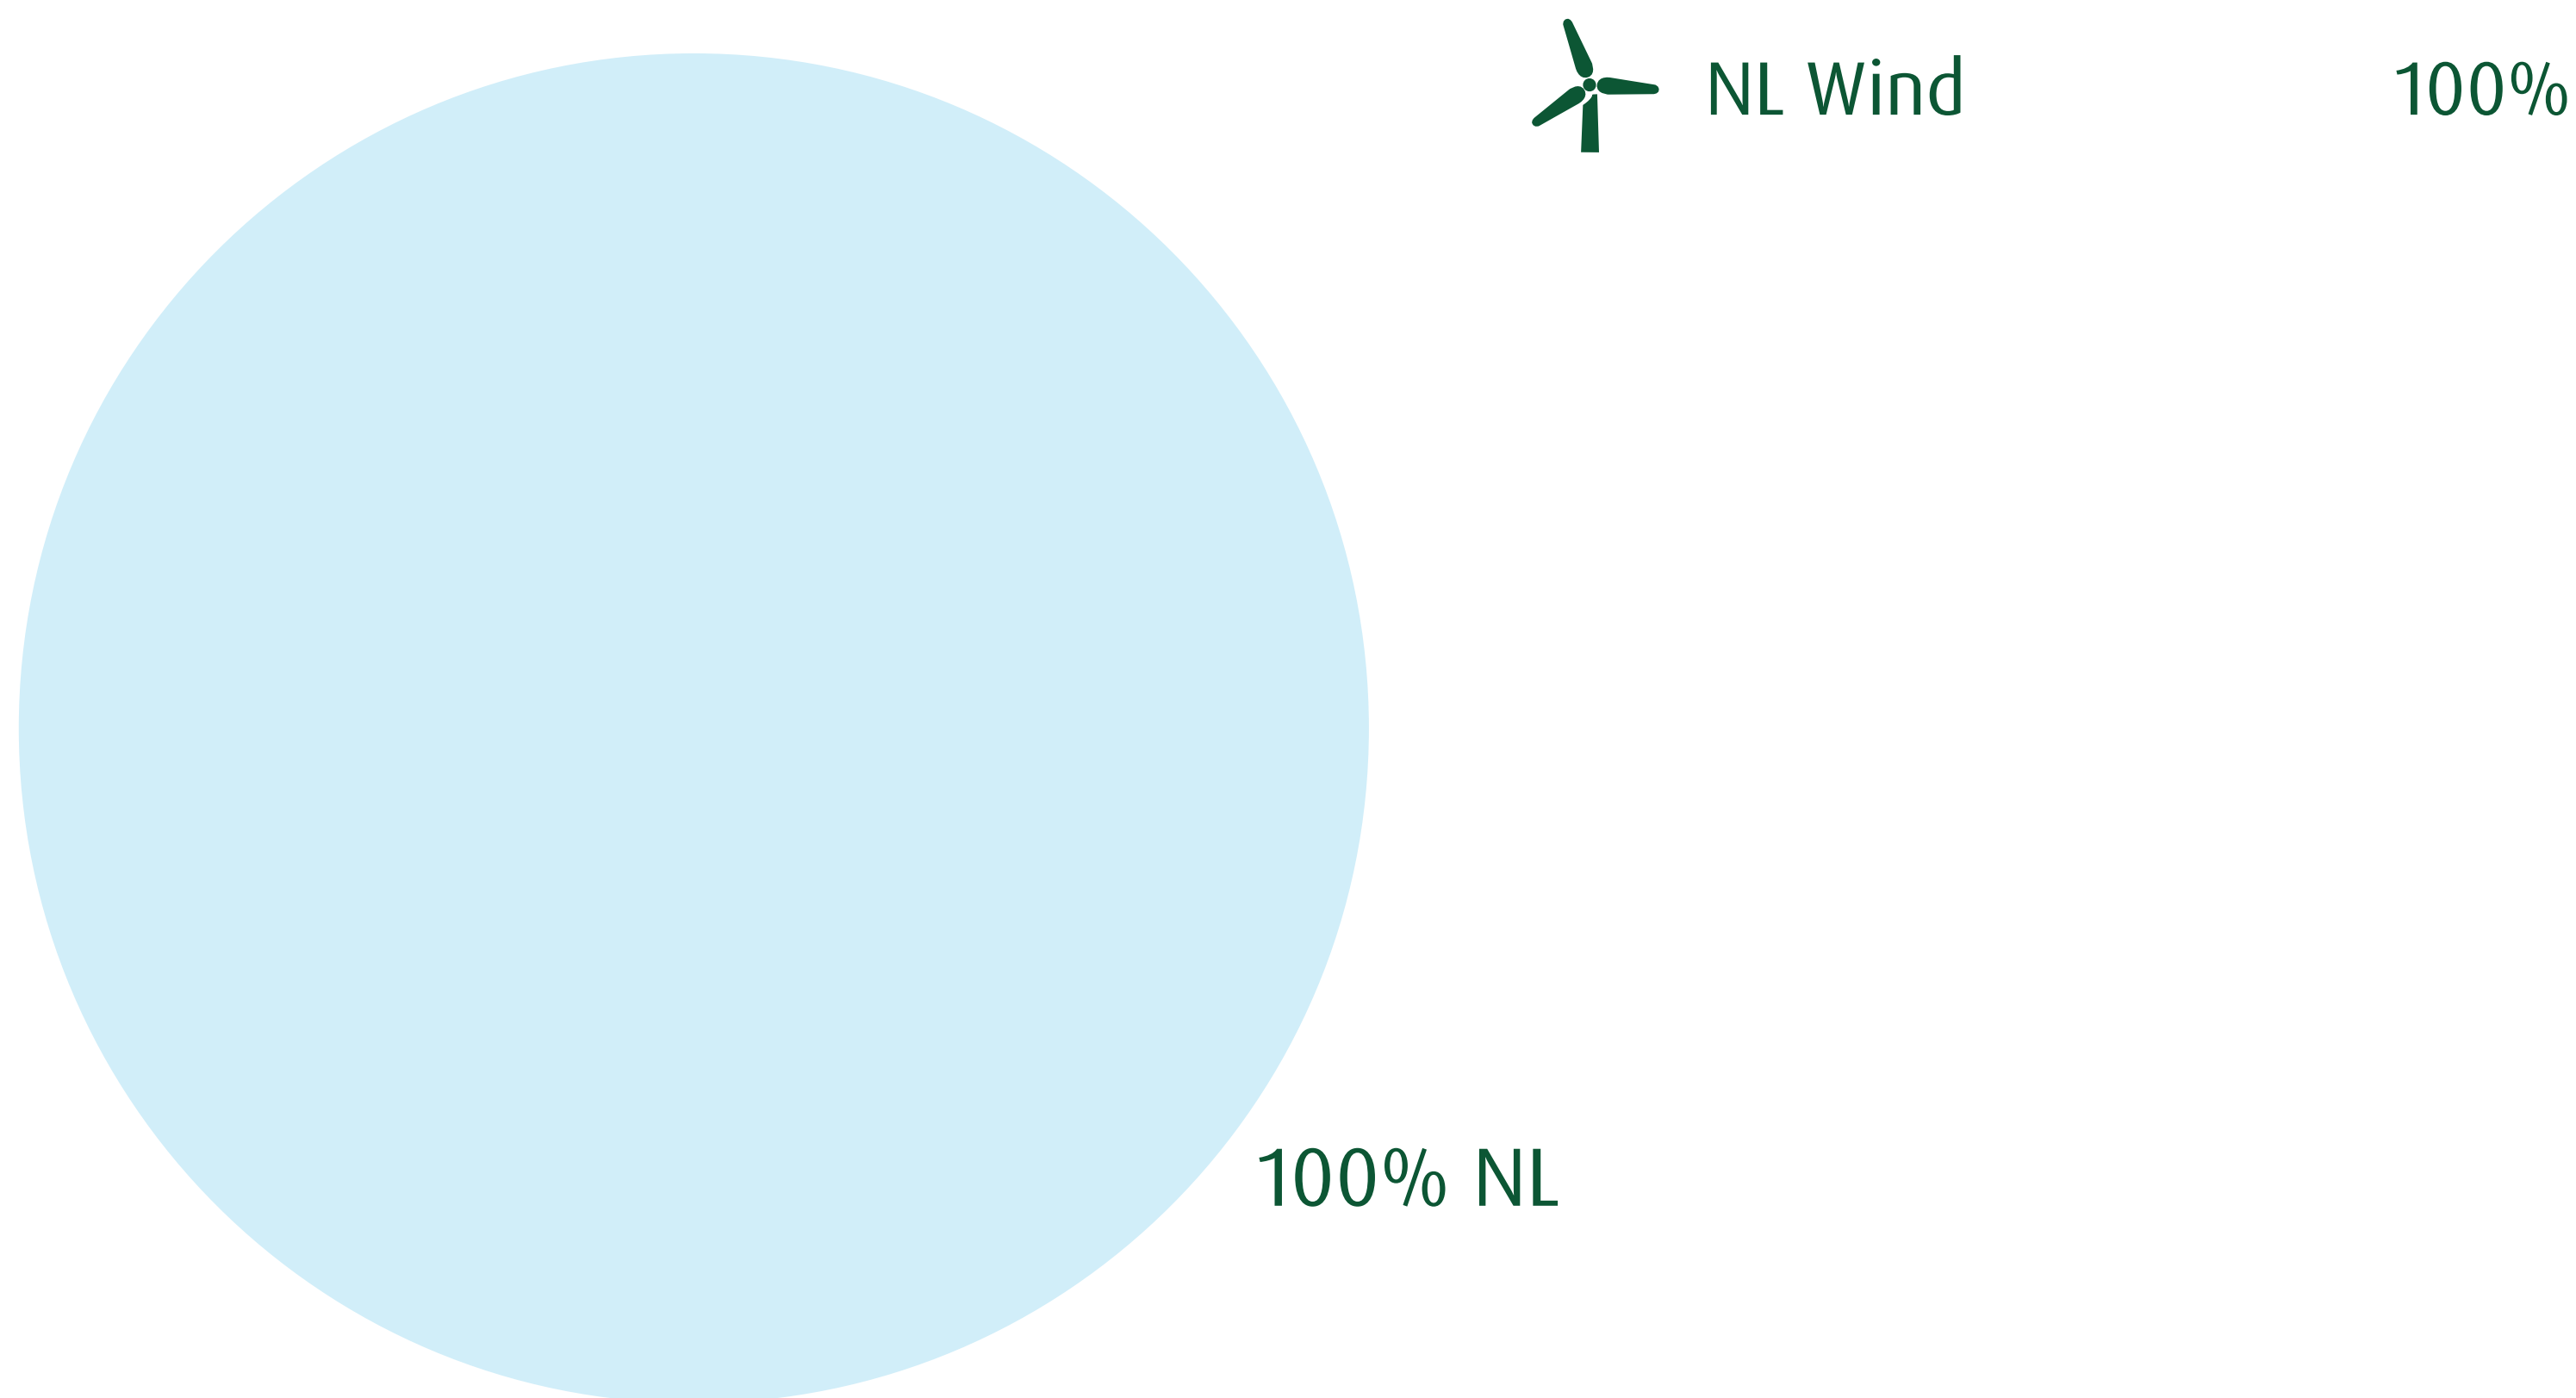

STROOMETIKET

Windkracht 1 jaar / 3 jaar
Altijd Wind 1 jaar / 3 jaar
Windvast 1 jaar

Groene Stroom

Groen Gas

In dit stroometiket zie je welke energiebronnen er in 2017 zijn gebruikt.