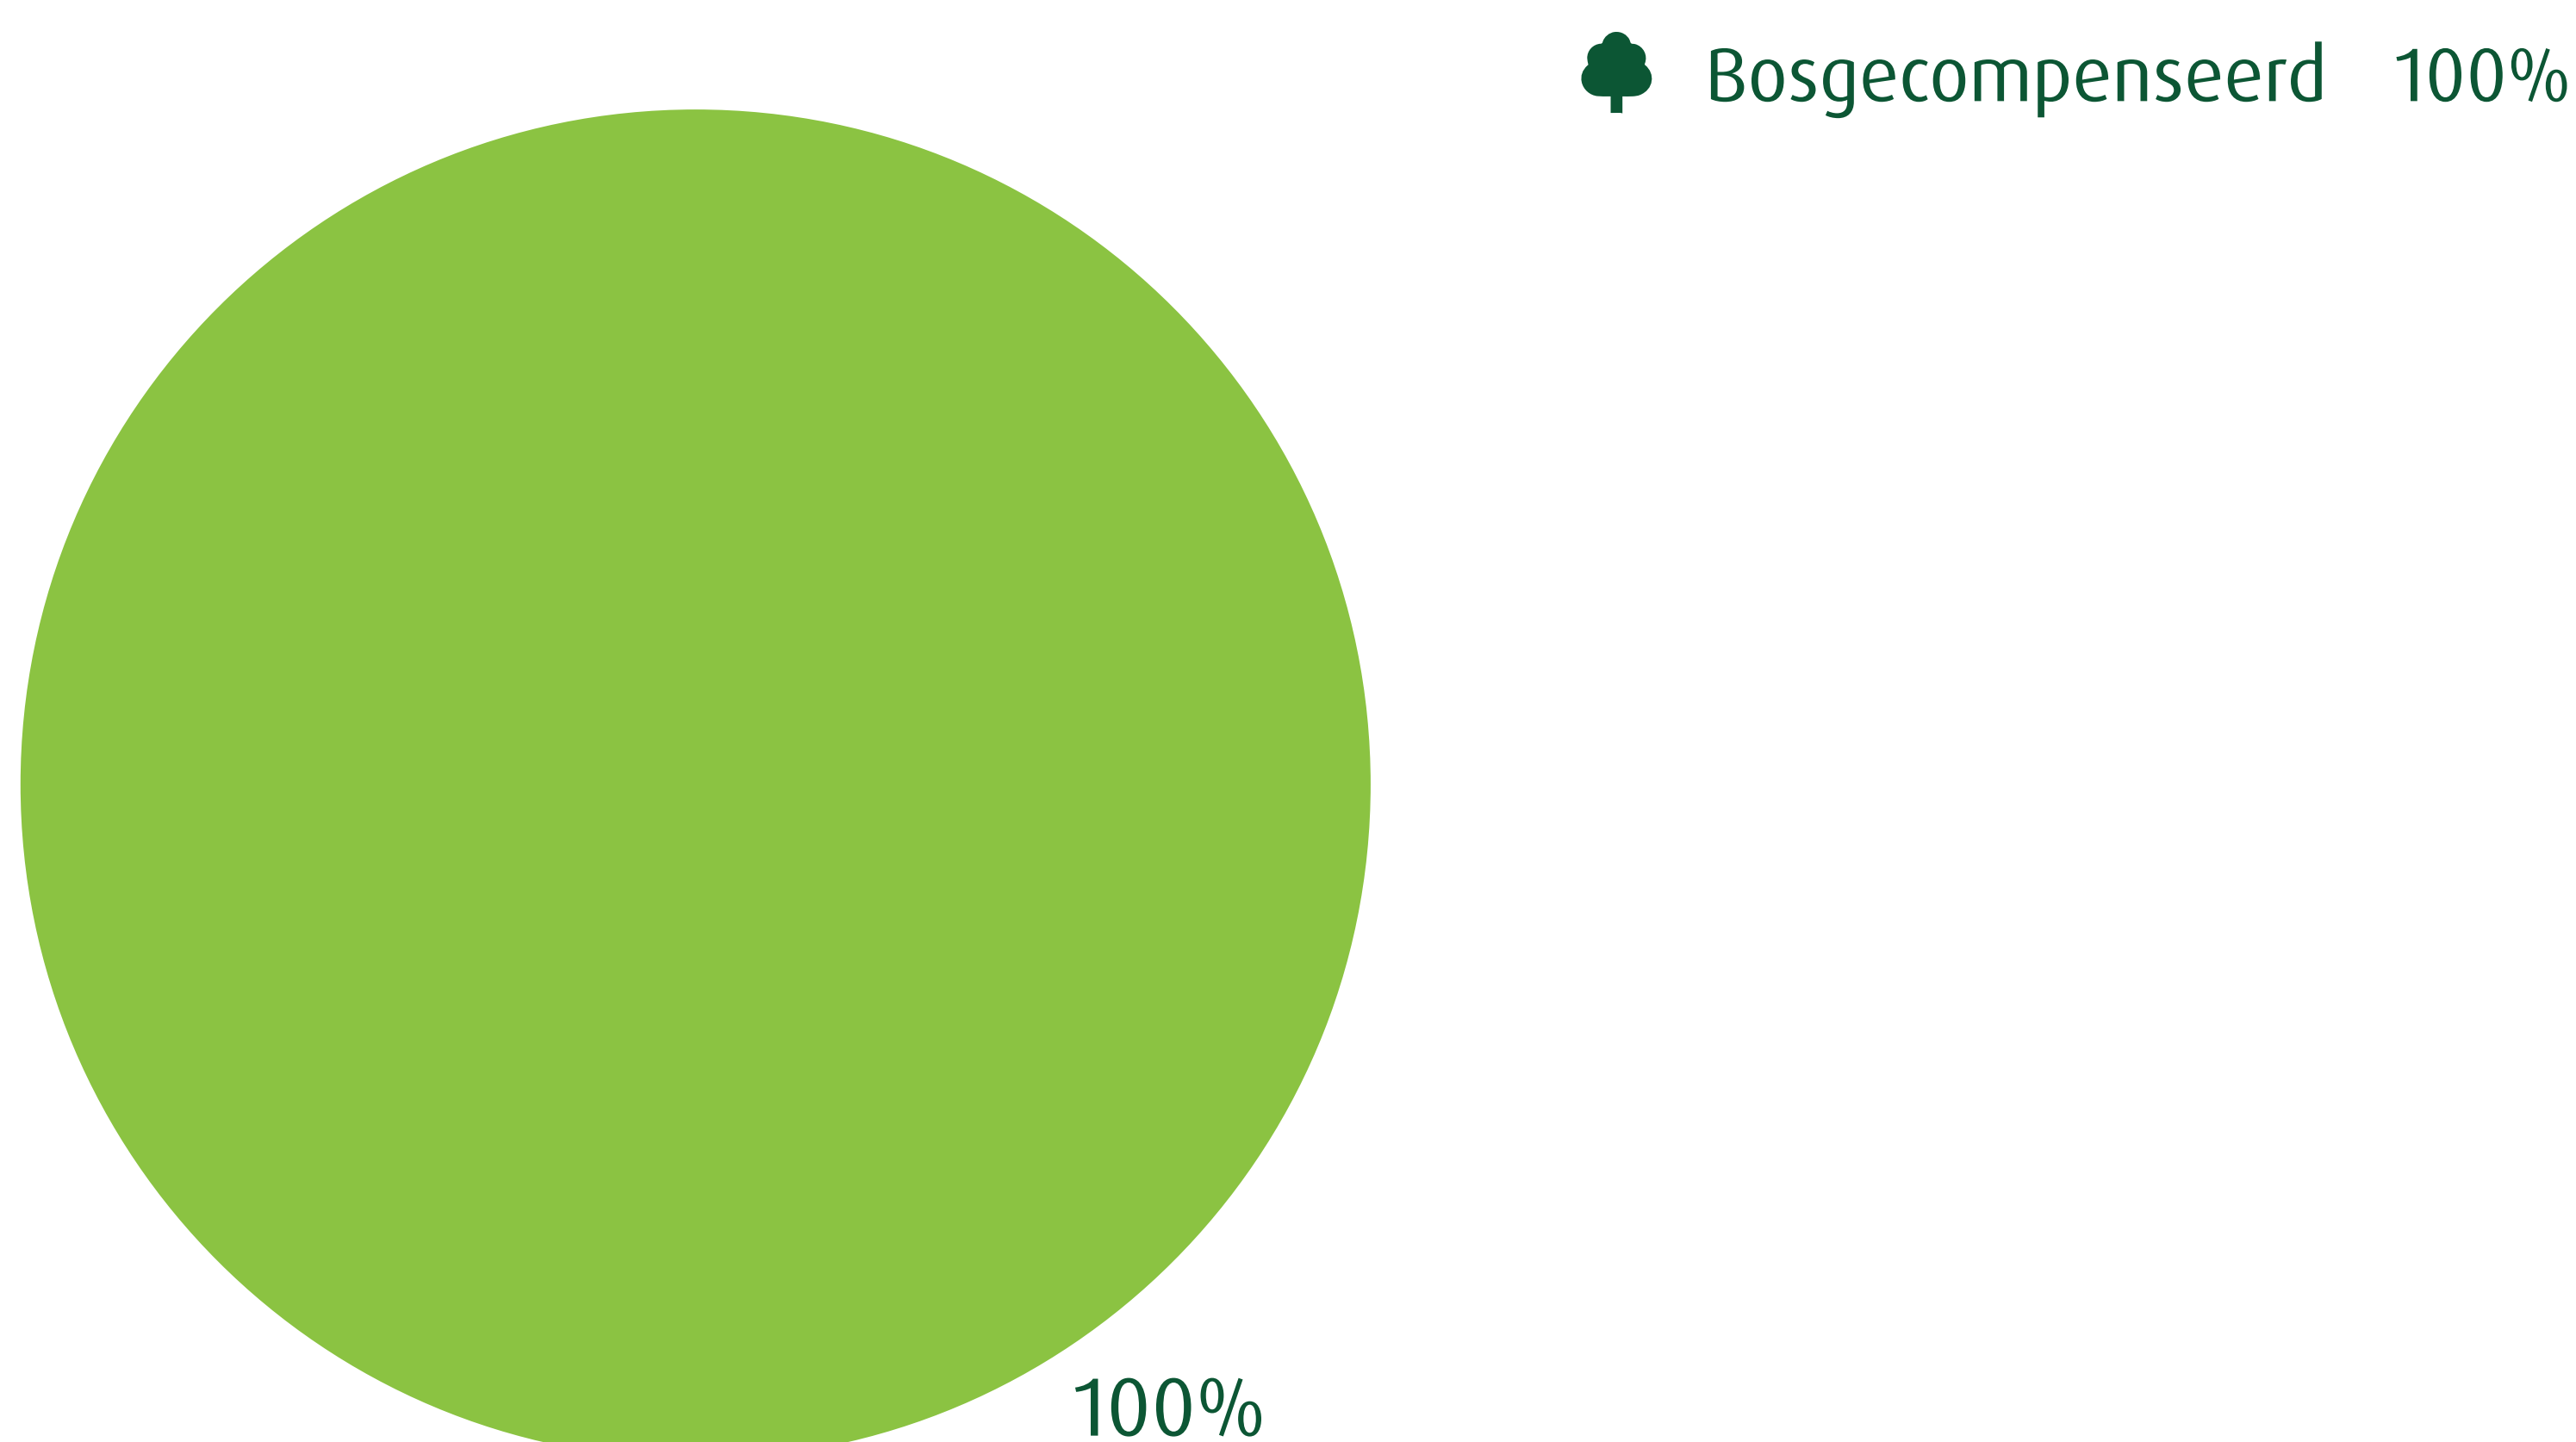

STROOMETIKET

Windkracht 1 jaar / 3 jaar
Altijd Wind 1 jaar / 3 jaar
Windvast 1 jaar

Groene Stroom

Groen Gas

In dit stroometiket zie je welke energiebronnen er in 2017 zijn gebruikt.